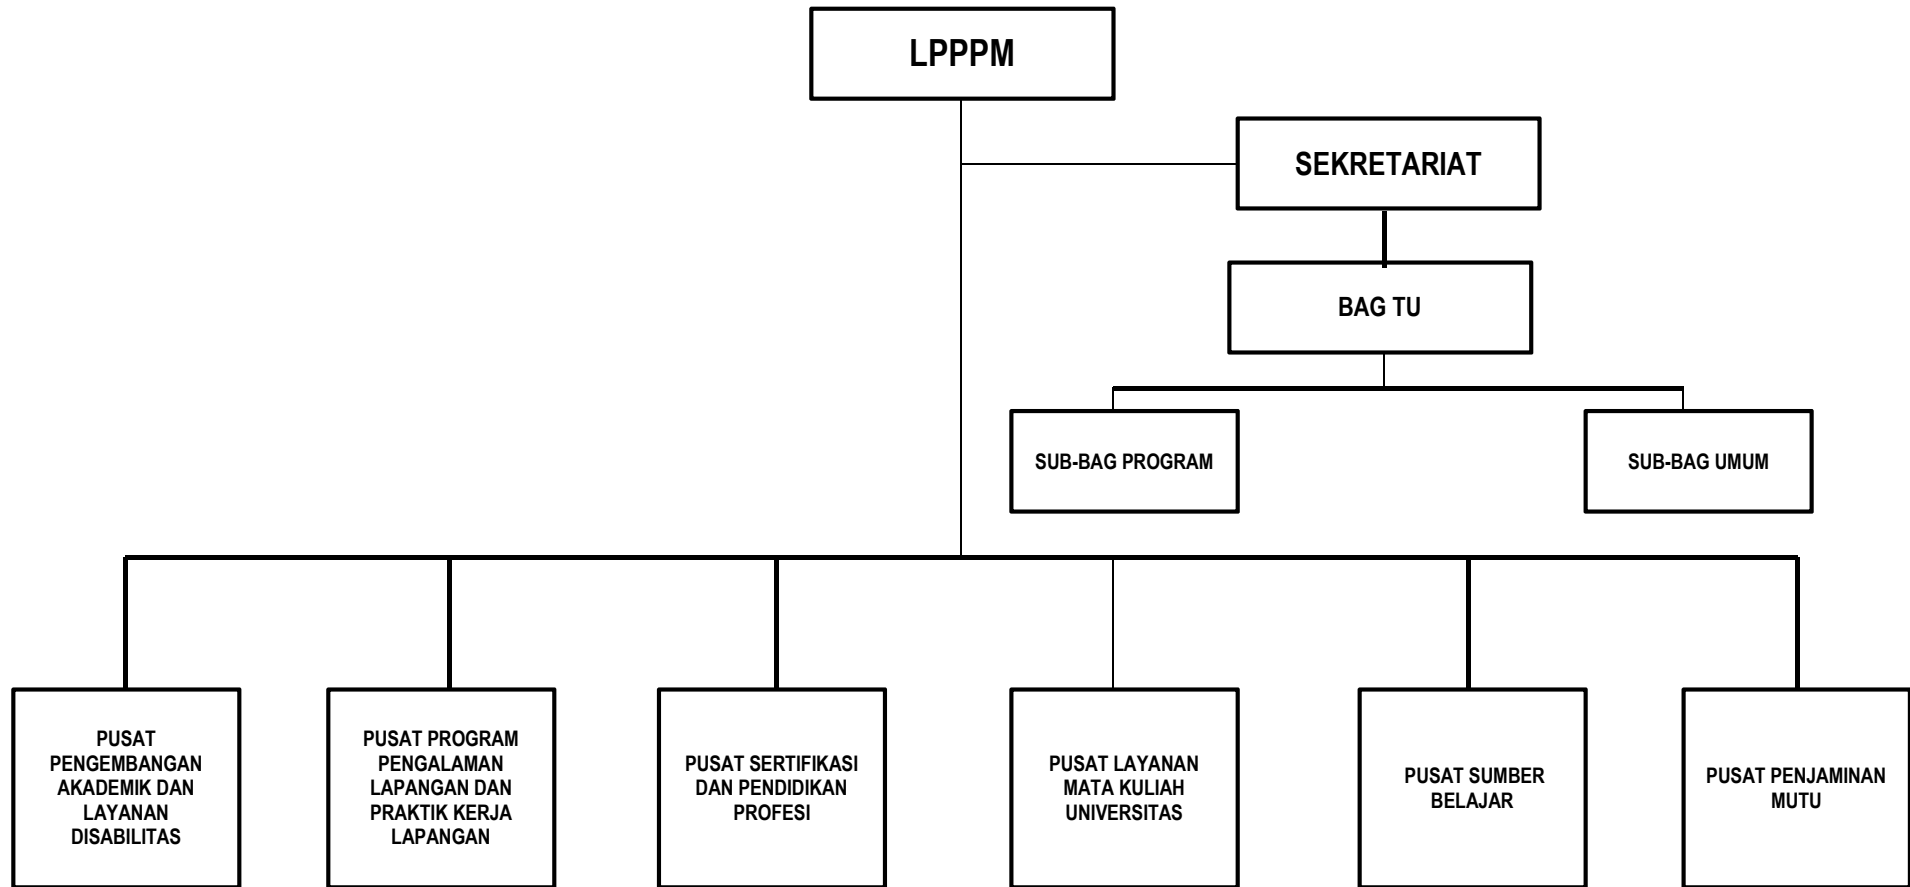

STRUKTUR ORGANISASI TATA KERJA UNIVERSITAS NEGERI JAKARTA

**LEMBAGA PENELITIAN DAN PENGABDIAN MASYARAKAT
UNIVERSITAS NEGERI JAKARTA**

**LEMBAGA PENGEMBANGAN PENDIDIKAN DAN PENJAMINAN MUTU
UNIVERSITAS NEGERI JAKARTA**

**BIRO AKADEMIK, KEMAHASISWAAN, DAN HUBUNGAN MASYARAKAT
UNIVERSITAS NEGERI JAKARTA**

**BIRO UMUM
UNIVERSITAS NEGERI JAKARTA**

**BIRO PERENCANAAN DAN ANGGARAN
UNIVERSITAS NEGERI JAKARTA**

**UNIT PELAKSANA TEKNIS
UNIVERSITAS NEGERI JAKARTA**