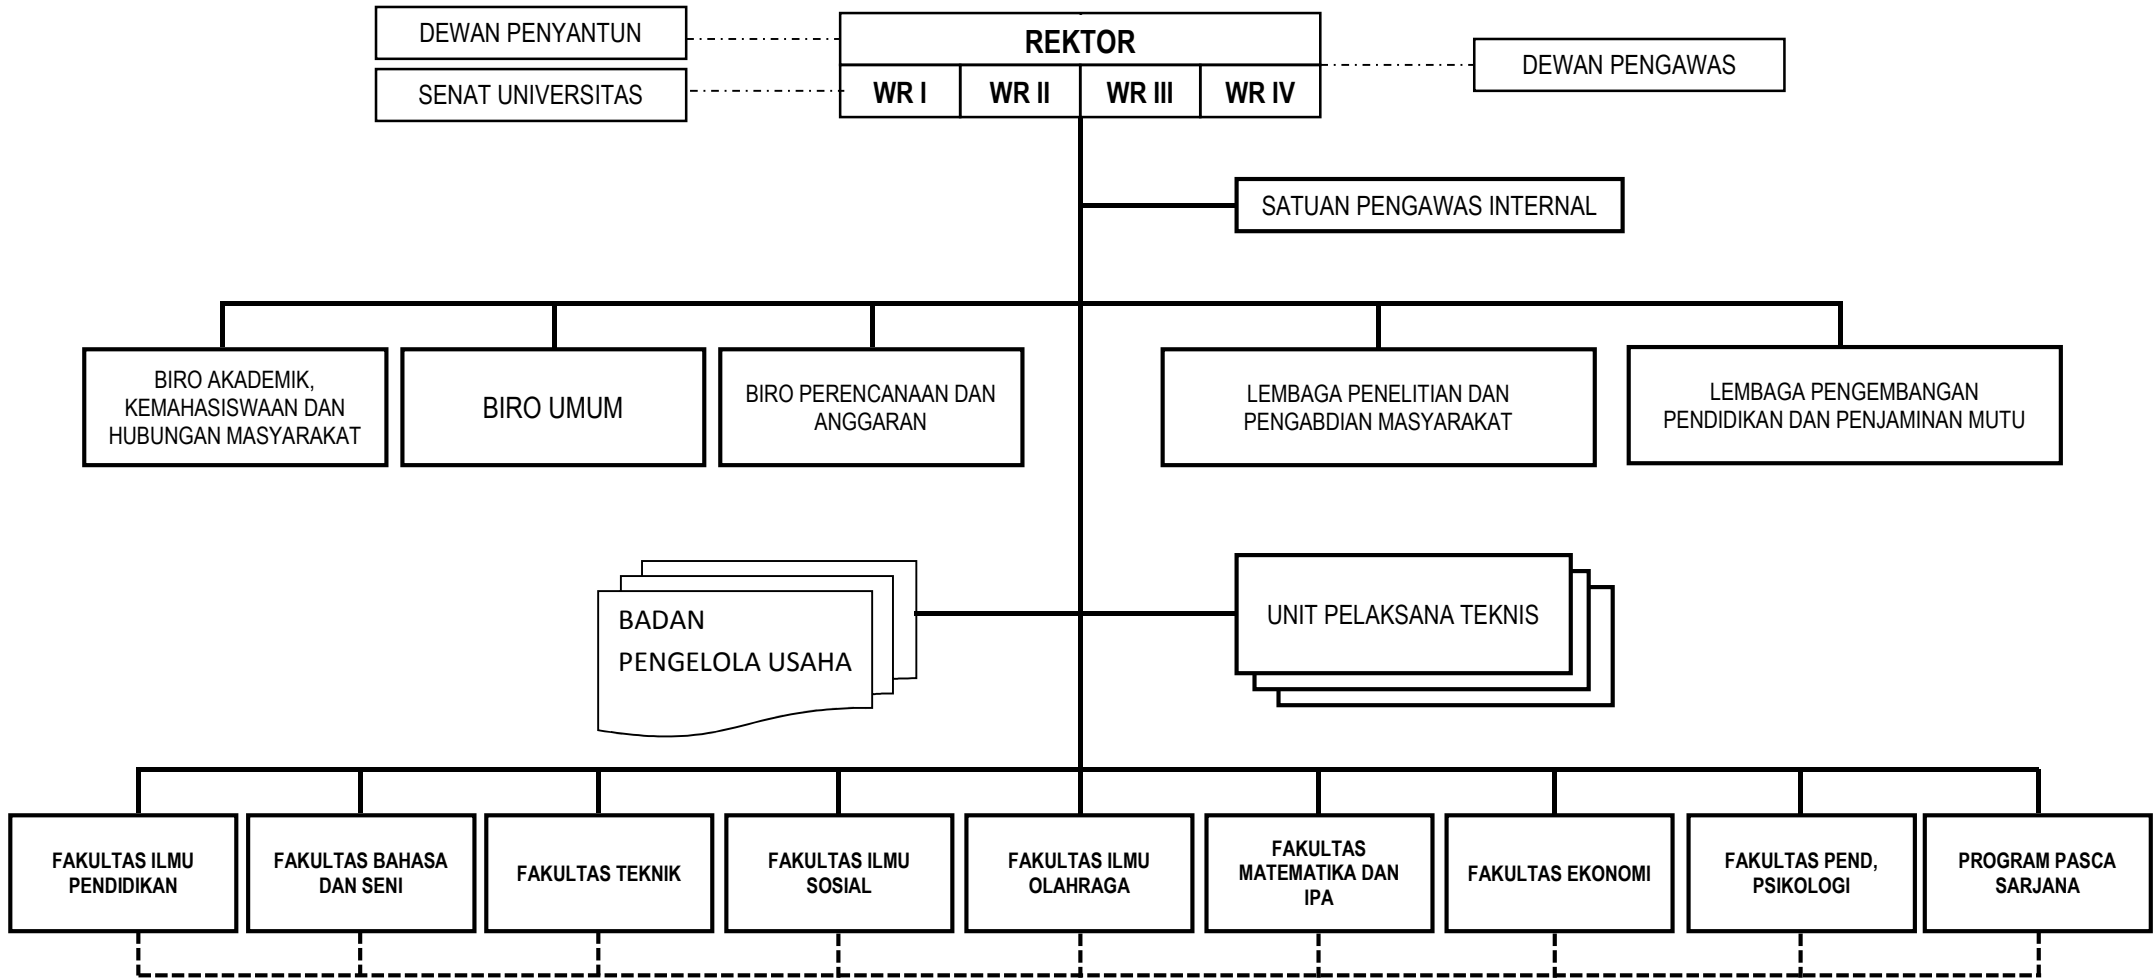

STRUKTUR ORGANISASI TATA KERJA UNIVERSITAS NEGERI JAKARTA

**LEMBAGA PENELITIAN DAN PENGABDIAN MASYARAKAT
UNIVERSITAS NEGERI JAKARTA**

**LEMBAGA PENGEMBANGAN PENDIDIKAN DAN PENJAMINAN MUTU
UNIVERSITAS NEGERI JAKARTA**

**BIRO AKADEMIK, KEMAHASISWAAN, DAN HUBUNGAN MASYARAKAT
UNIVERSITAS NEGERI JAKARTA**

**BIRO UMUM
UNIVERSITAS NEGERI JAKARTA**

**BIRO PERENCANAAN DAN ANGGARAN
UNIVERSITAS NEGERI JAKARTA**

**UNIT PELAKSANA TEKNIS
UNIVERSITAS NEGERI JAKARTA**