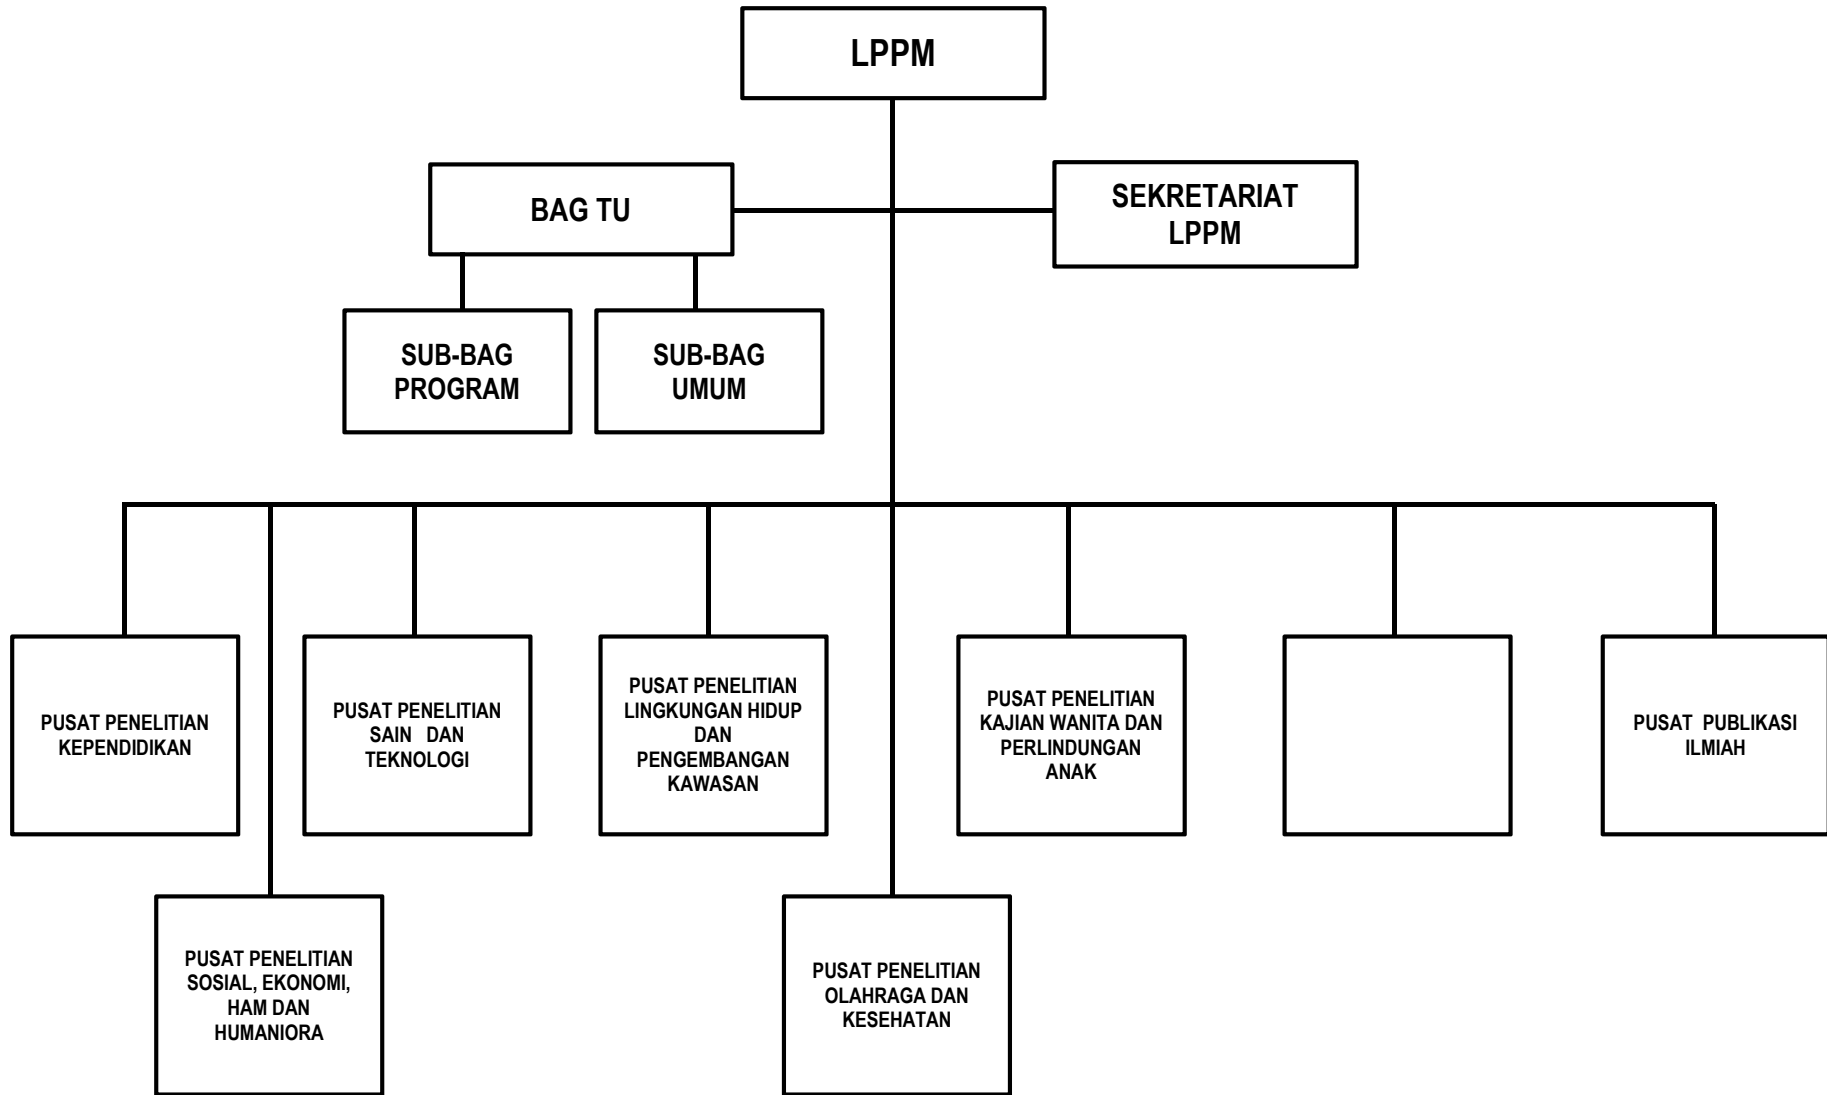

STRUKTUR ORGANISASI TATA KERJA UNIVERSITAS NEGERI JAKARTA

**LEMBAGA PENELITIAN DAN PENGABDIAN MASYARAKAT
UNIVERSITAS NEGERI JAKARTA**

**LEMBAGA PENGEMBANGAN PENDIDIKAN DAN PENJAMINAN MUTU
UNIVERSITAS NEGERI JAKARTA**

**BIRO AKADEMIK, KEMAHASISWAAN, DAN HUBUNGAN MASYARAKAT
UNIVERSITAS NEGERI JAKARTA**

**BIRO UMUM
UNIVERSITAS NEGERI JAKARTA**

**BIRO PERENCANAAN DAN ANGGARAN
UNIVERSITAS NEGERI JAKARTA**

**UNIT PELAKSANA TEKNIS
UNIVERSITAS NEGERI JAKARTA**