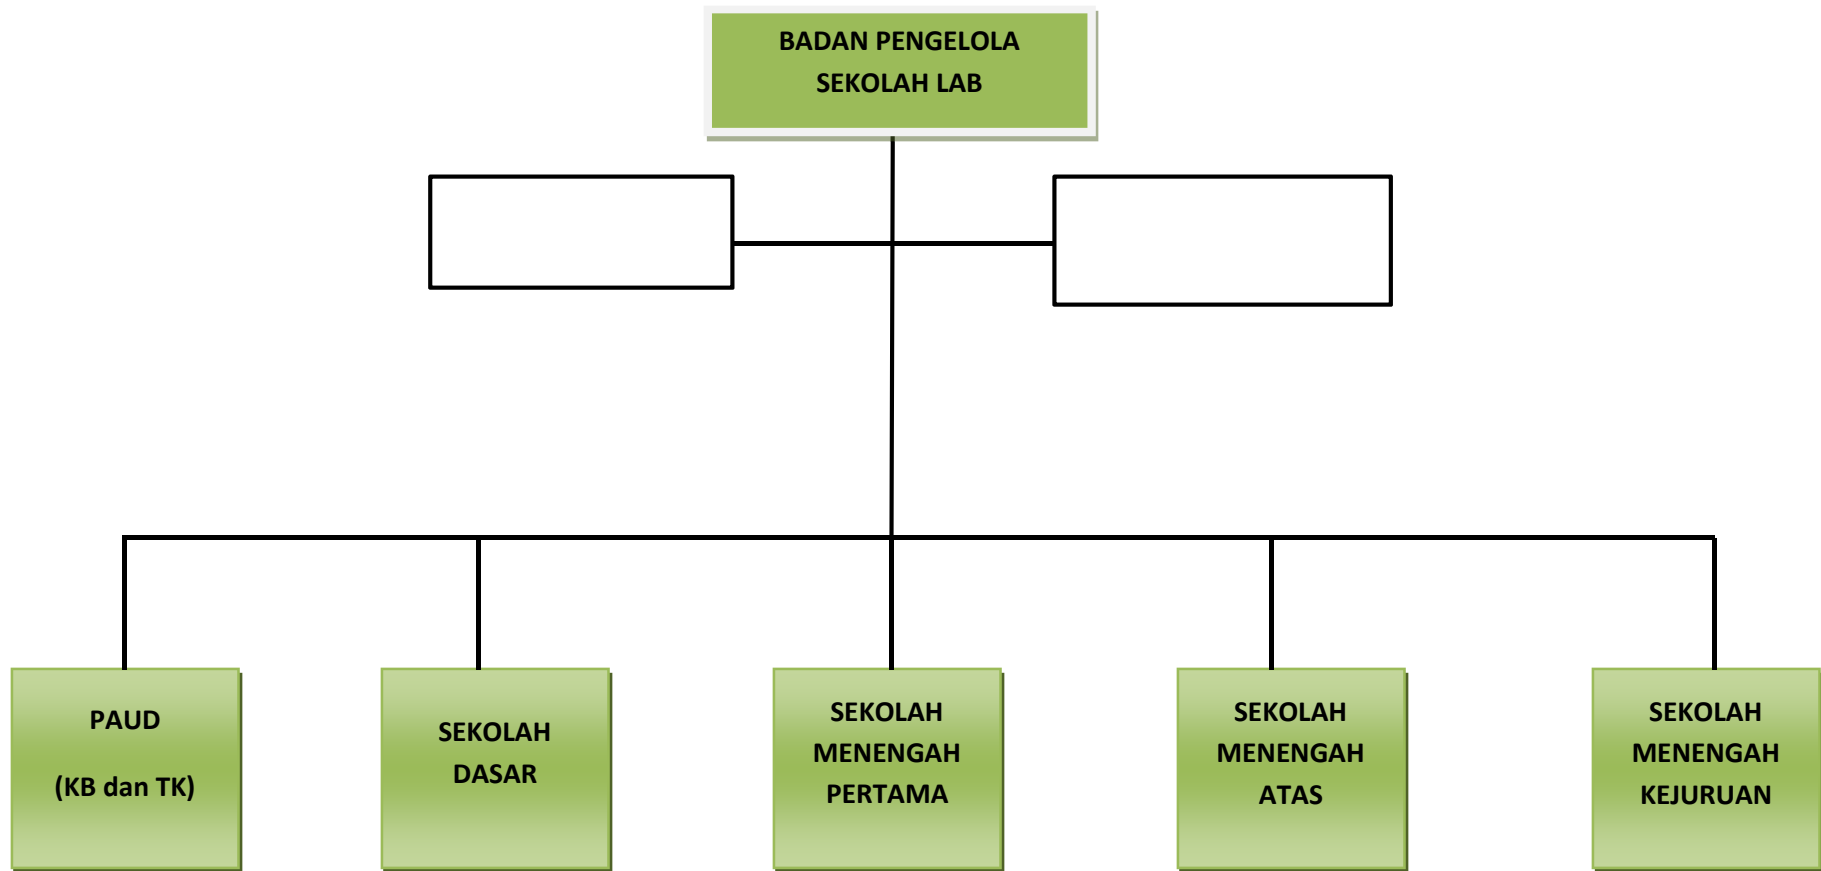

**BADAN PENGELOLA SEKOLAH LABORATORIUM
UNIVERSITAS NEGERI JAKARTA**