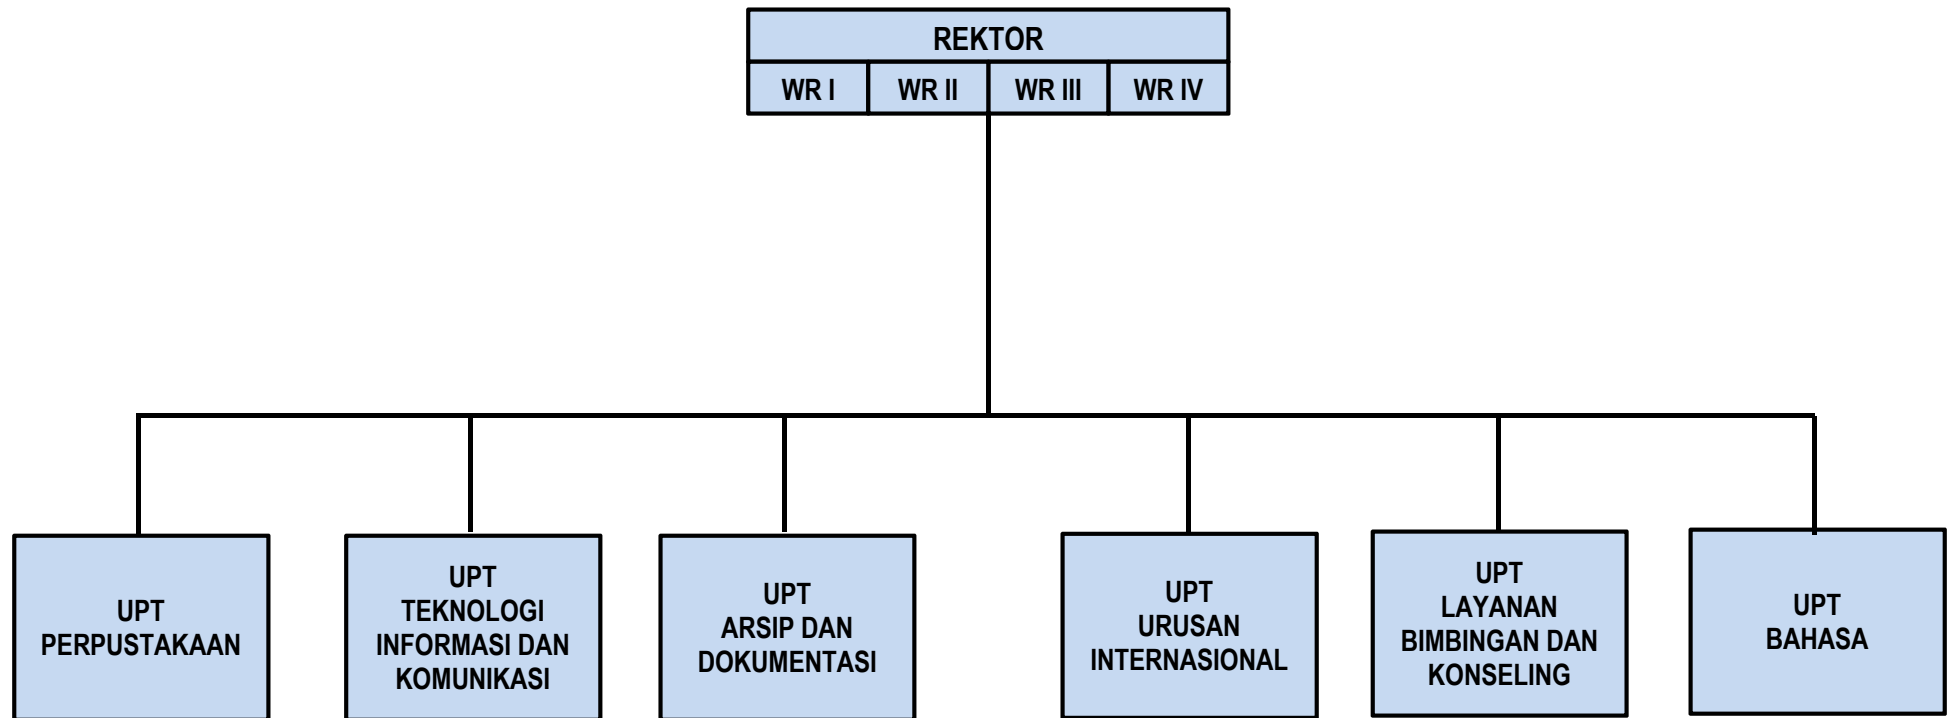

STRUKTUR ORGANISASI TATA KERJA UNIVERSITAS NEGERI JAKARTA

**LEMBAGA PENELITIAN DAN PENGABDIAN MASYARAKAT
UNIVERSITAS NEGERI JAKARTA**

**LEMBAGA PENGEMBANGAN PENDIDIKAN DAN PENJAMINAN MUTU
UNIVERSITAS NEGERI JAKARTA**

**BIRO AKADEMIK, KEMAHASISWAAN, DAN HUBUNGAN MASYARAKAT
UNIVERSITAS NEGERI JAKARTA**

**BIRO UMUM
UNIVERSITAS NEGERI JAKARTA**

**BIRO PERENCANAAN DAN ANGGARAN
UNIVERSITAS NEGERI JAKARTA**

**UNIT PELAKSANA TEKNIS
UNIVERSITAS NEGERI JAKARTA**