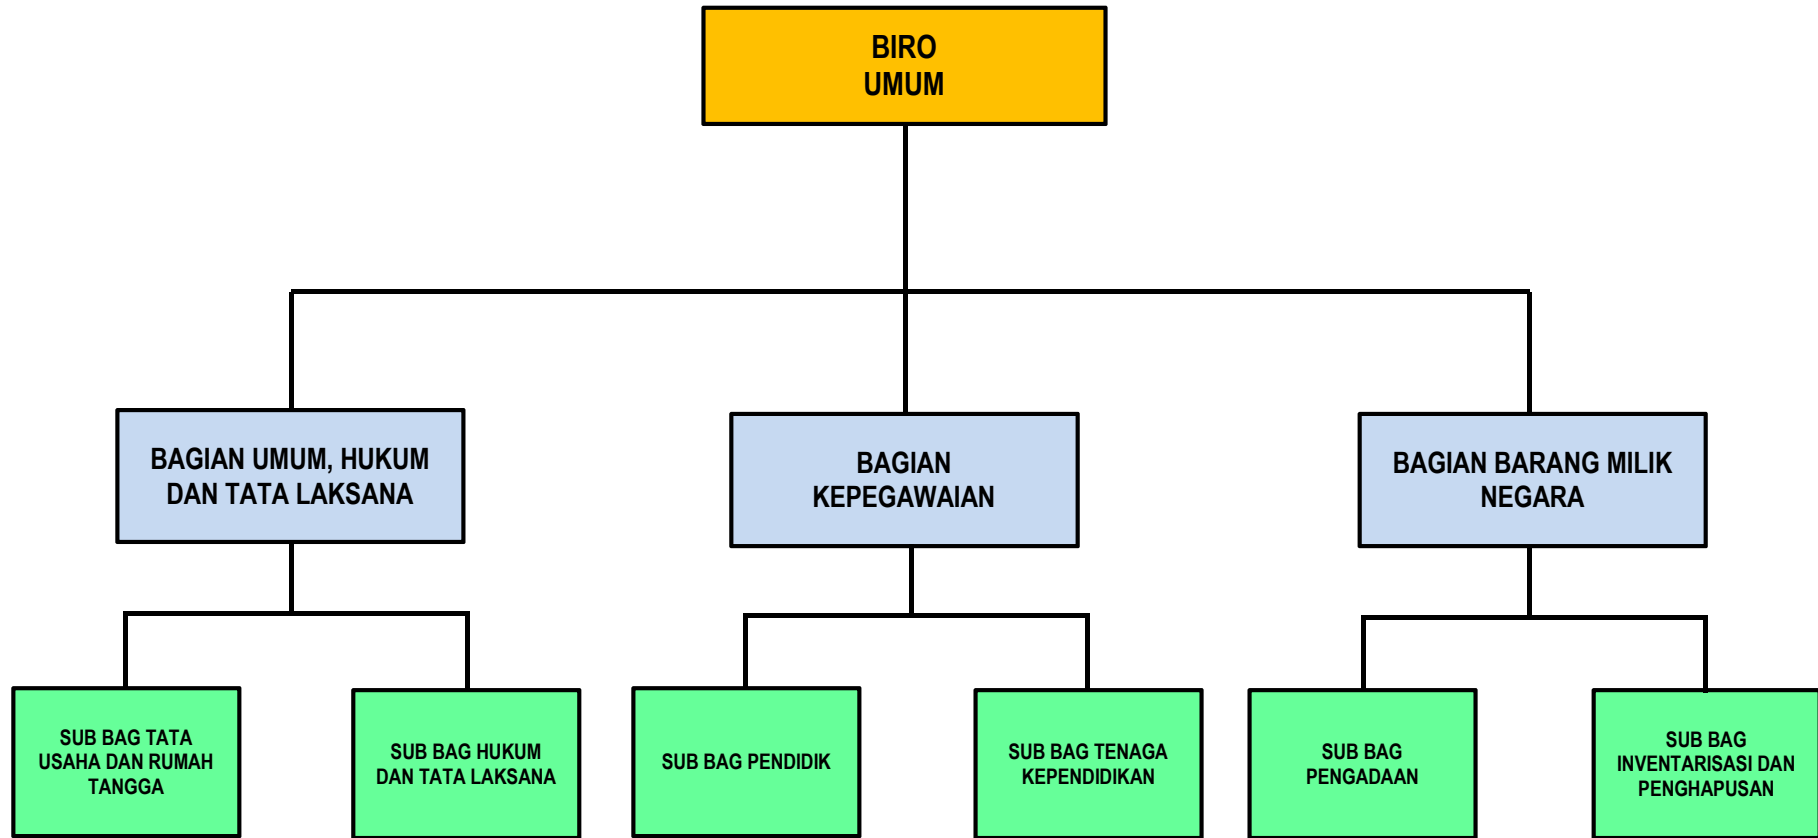

**BIRO UMUM
UNIVERSITAS NEGERI JAKARTA**