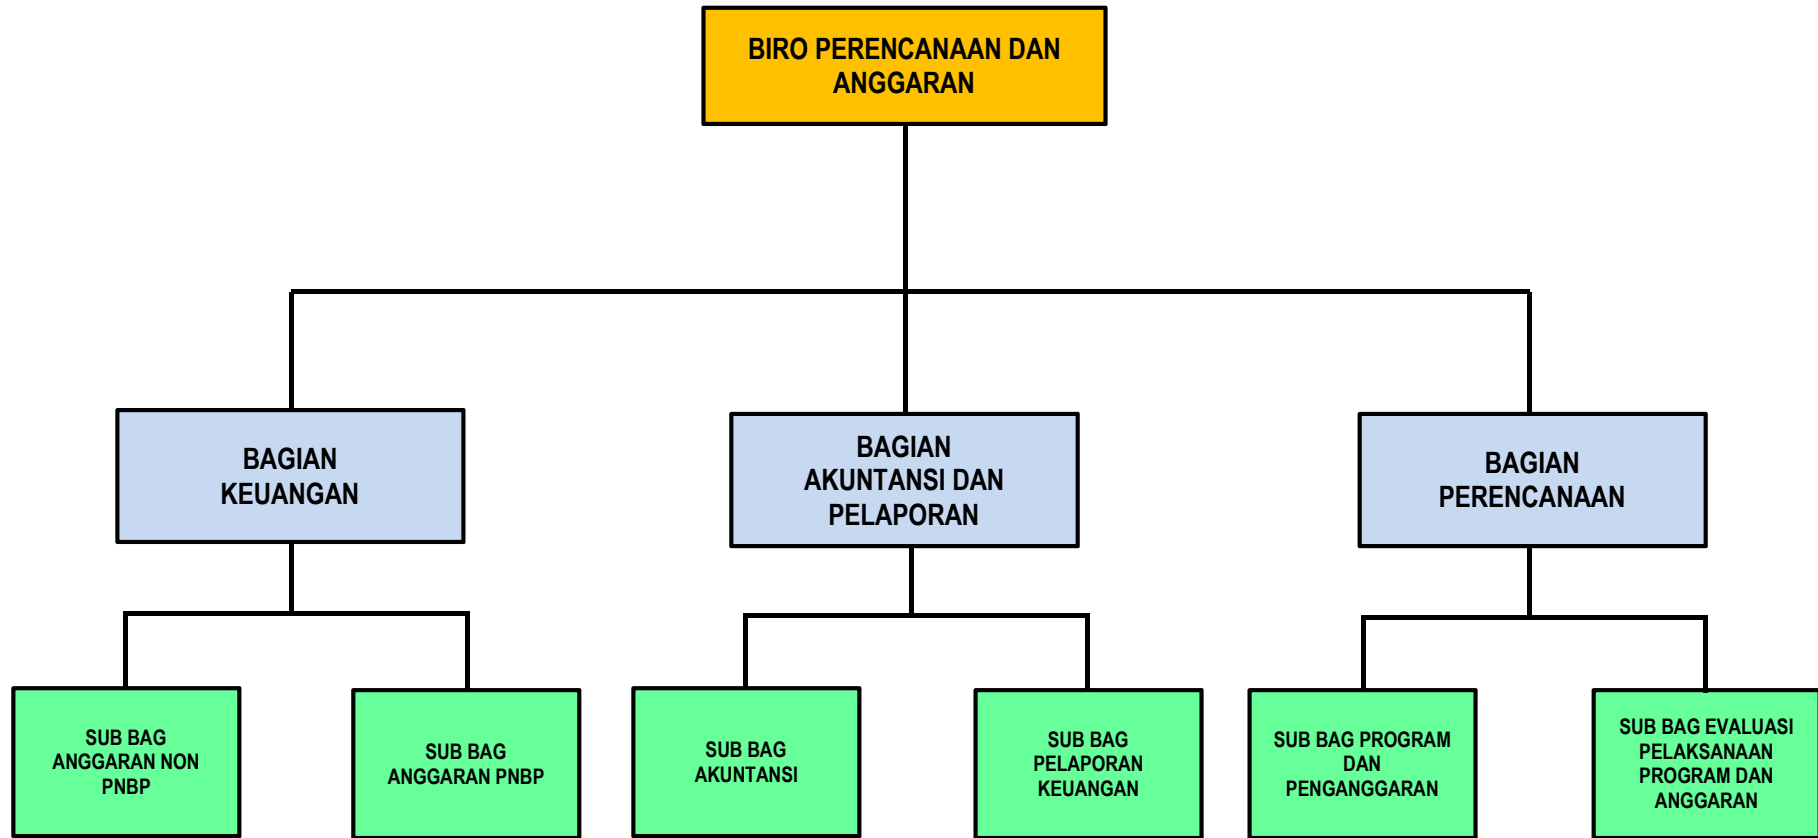

STRUKTUR ORGANISASI TATA KERJA UNIVERSITAS NEGERI JAKARTA

**LEMBAGA PENELITIAN DAN PENGABDIAN MASYARAKAT
UNIVERSITAS NEGERI JAKARTA**

**LEMBAGA PENGEMBANGAN PENDIDIKAN DAN PENJAMINAN MUTU
UNIVERSITAS NEGERI JAKARTA**

**BIRO AKADEMIK, KEMAHASISWAAN, DAN HUBUNGAN MASYARAKAT
UNIVERSITAS NEGERI JAKARTA**

**BIRO UMUM
UNIVERSITAS NEGERI JAKARTA**

**BIRO PERENCANAAN DAN ANGGARAN
UNIVERSITAS NEGERI JAKARTA**

**UNIT PELAKSANA TEKNIS
UNIVERSITAS NEGERI JAKARTA**