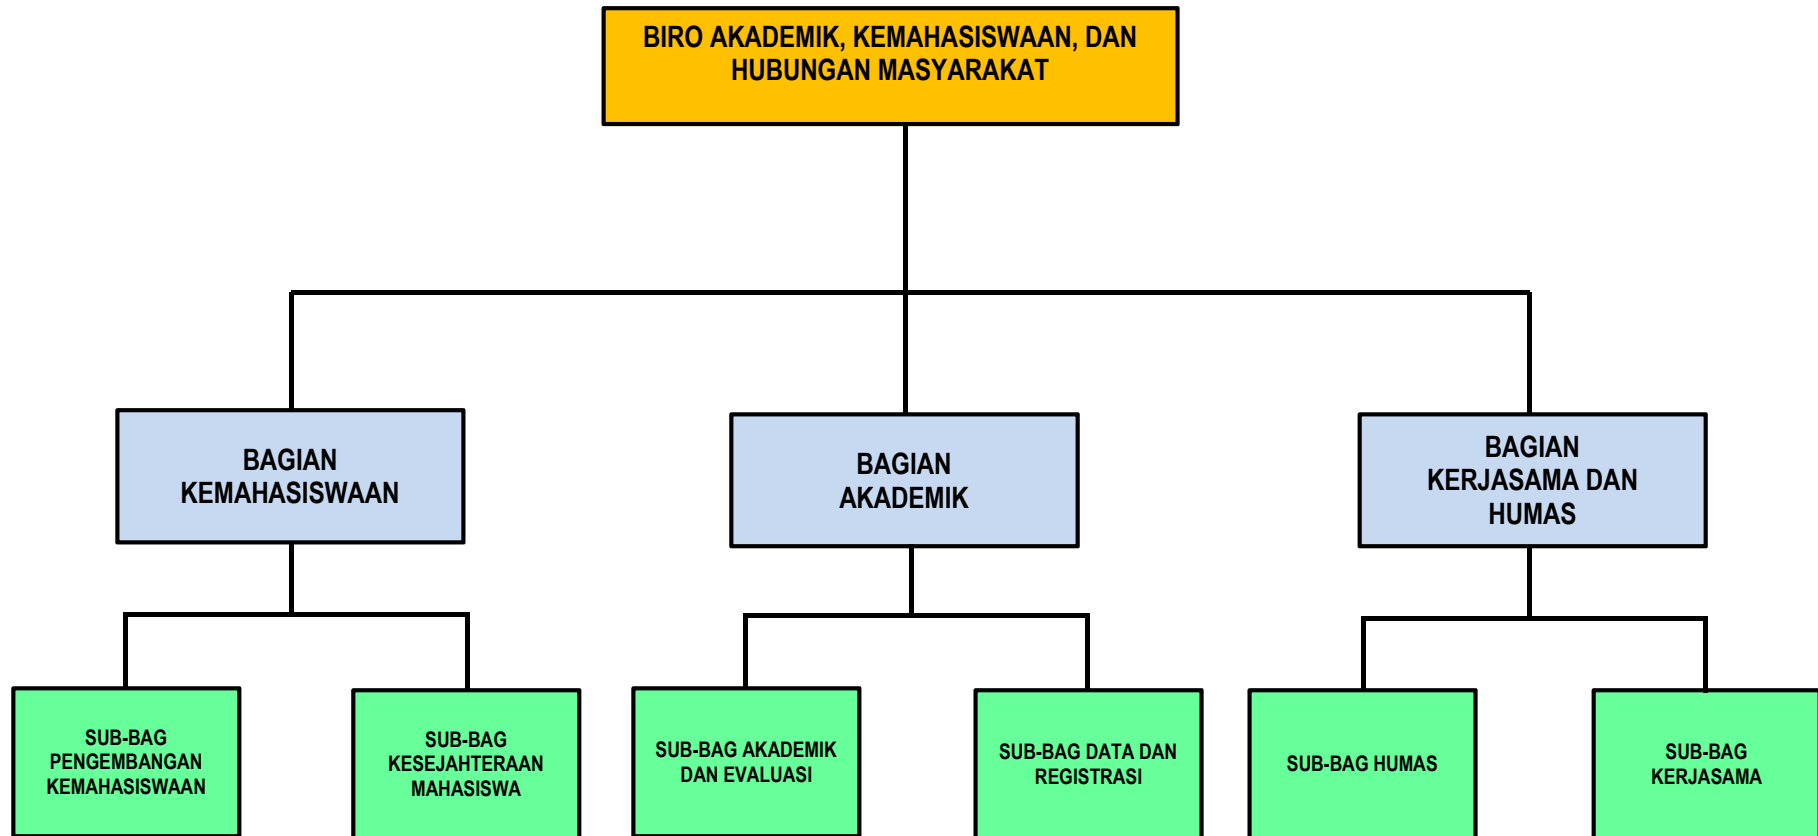

STRUKTUR ORGANISASI TATA KERJA UNIVERSITAS NEGERI JAKARTA

**LEMBAGA PENELITIAN DAN PENGABDIAN MASYARAKAT
UNIVERSITAS NEGERI JAKARTA**

**LEMBAGA PENGEMBANGAN PENDIDIKAN DAN PENJAMINAN MUTU
UNIVERSITAS NEGERI JAKARTA**

**BIRO AKADEMIK, KEMAHASISWAAN, DAN HUBUNGAN MASYARAKAT
UNIVERSITAS NEGERI JAKARTA**

**BIRO UMUM
UNIVERSITAS NEGERI JAKARTA**

**BIRO PERENCANAAN DAN ANGGARAN
UNIVERSITAS NEGERI JAKARTA**

**UNIT PELAKSANA TEKNIS
UNIVERSITAS NEGERI JAKARTA**