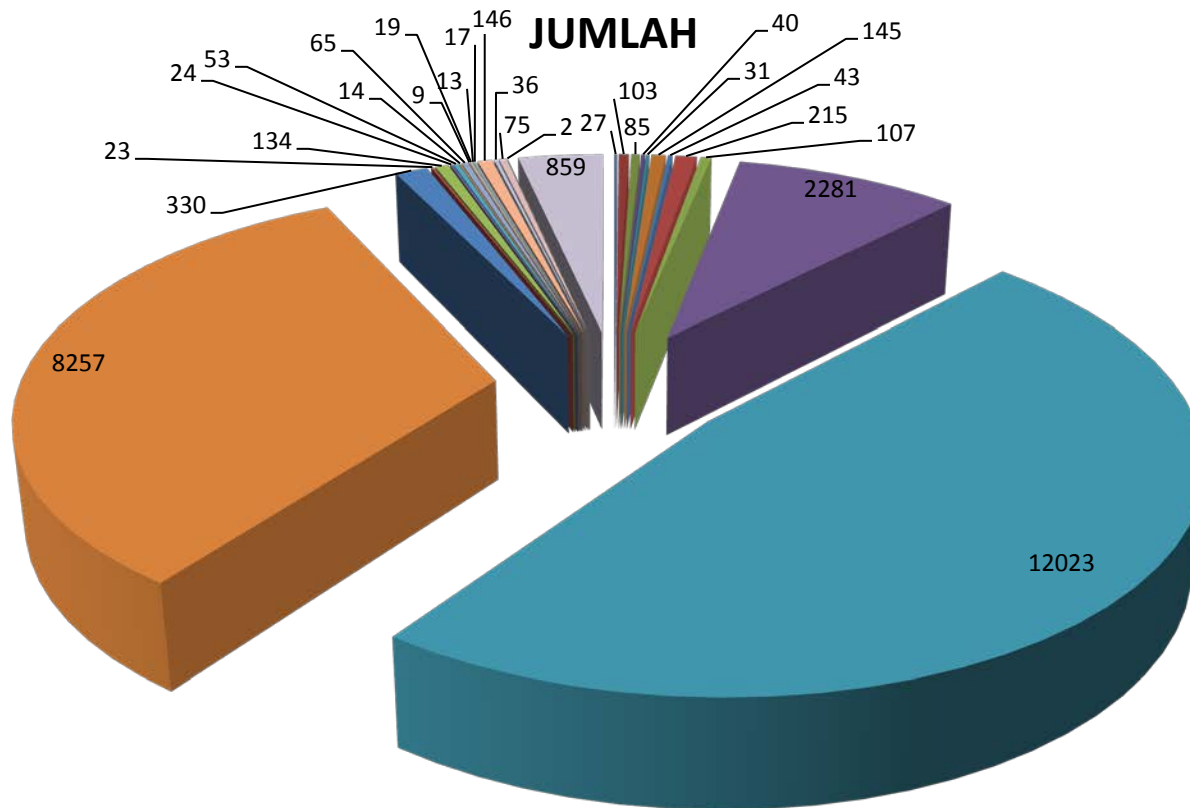

BUKTI FISIK STANDAR 3

3.1.4

Pemerataan Wilayah

NO	PROVINSI ASAL	FIP	FBS	FMIPA	FIS	FT	FIK	FE	PPs	JUMLAH
1	D.I. ACEH	4	0	0	1	0	2	0	20	27
2	SUMATERA UTARA	2	3	2	3	14	1	1	78	103
3	SUMATERA BARAT	10	10	4	7	5	6	4	39	85
4	RIAU	2	2	0	3	5	3	2	23	40
5	JAMBI	1	2	0	0	2	0	0	26	31
6	SUMSEL	2	5	1	2	3	6	2	124	145
7	BENGKULU	4	3	1	3	0	3	2	27	43
8	LAMPUNG	11	14	6	3	13	6	6	156	215
9	BANGKA BELITUNG	6	11	4	11	6	26	4	39	107
10	BANTEN	290	291	212	248	342	234	197	467	2281
11	D.K.I. JAKARTA	1848	1655	1005	1504	2419	675	1673	1244	12023
12	JAWA BARAT	1142	1045	702	986	1729	598	947	1108	8257
13	JAWA TENGAH	32	31	18	37	64	29	26	93	330
14	D.I. YOGYAKARTA	2	0	1	1	2	0	1	16	23
15	JAWA TIMUR	3	6	4	2	7	2	3	107	134
16	BALI	0	0	0	0	0	1	0	23	24
17	NTB	1	0	0	0	0	1	0	51	53
18	NTT	4	2	0	0	0	0	0	8	14
19	KALBAR	1	1	0	1	0	0	0	62	65
20	KALTENG	0	0	0	0	0	1	0	8	9
21	KALSEL	0	0	0	0	2	1	0	16	19
22	KALTIM	0	0	0	0	0	0	1	12	13
23	SULAWESI TENGAH	0	0	0	1	0	0	0	16	17
24	SULSEL	1	1	0	0	0	1	0	143	146
25	SUL-TENGGARA	0	0	1	0	0	0	0	35	36
26	IRIAN JAYA	25	0	0	1	1	0	0	48	75
27	LUAR NEGERI	1	1	0	0	0	0	0	0	2
28	LAIN-LAIN	161	65	23	69	175	221	71	74	859

Sebaran Propinsi Asal Mahasiswa

Deskripsi

- Mahasiswa UNJ berasal pada tahun 2013 berasal dari 26 propinsi dari Aceh-Papua
- Khusus mahasiswa Papua ada yang masuk melalui jalur afirmasi dengan penunjukan Dikti